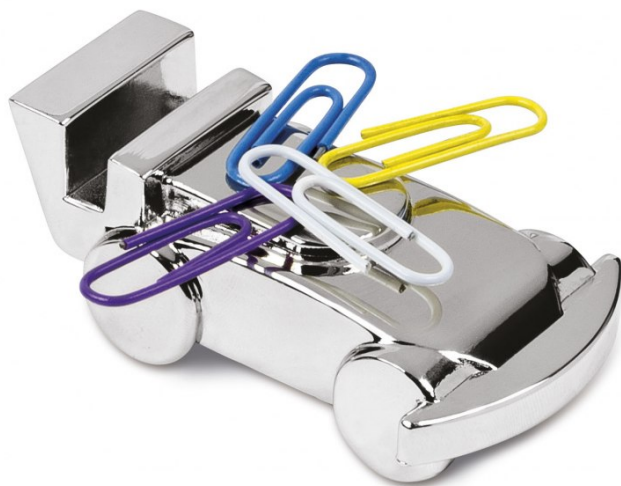

8061

KLAMMERNBEHALTER KLEINES AUTO

Kollektion: MJTO - Typologie: BÜRO - Material: CHROME METALL

ARTIKEL-DETAILS

NETTOGEWICHT	0,072 Kg
VERPACKUNG	EINZELBOX
MINDESTMENGE	x 1 pcs
LÄNGE	24 mm
BREITE	65 mm
HÖHE	37 mm