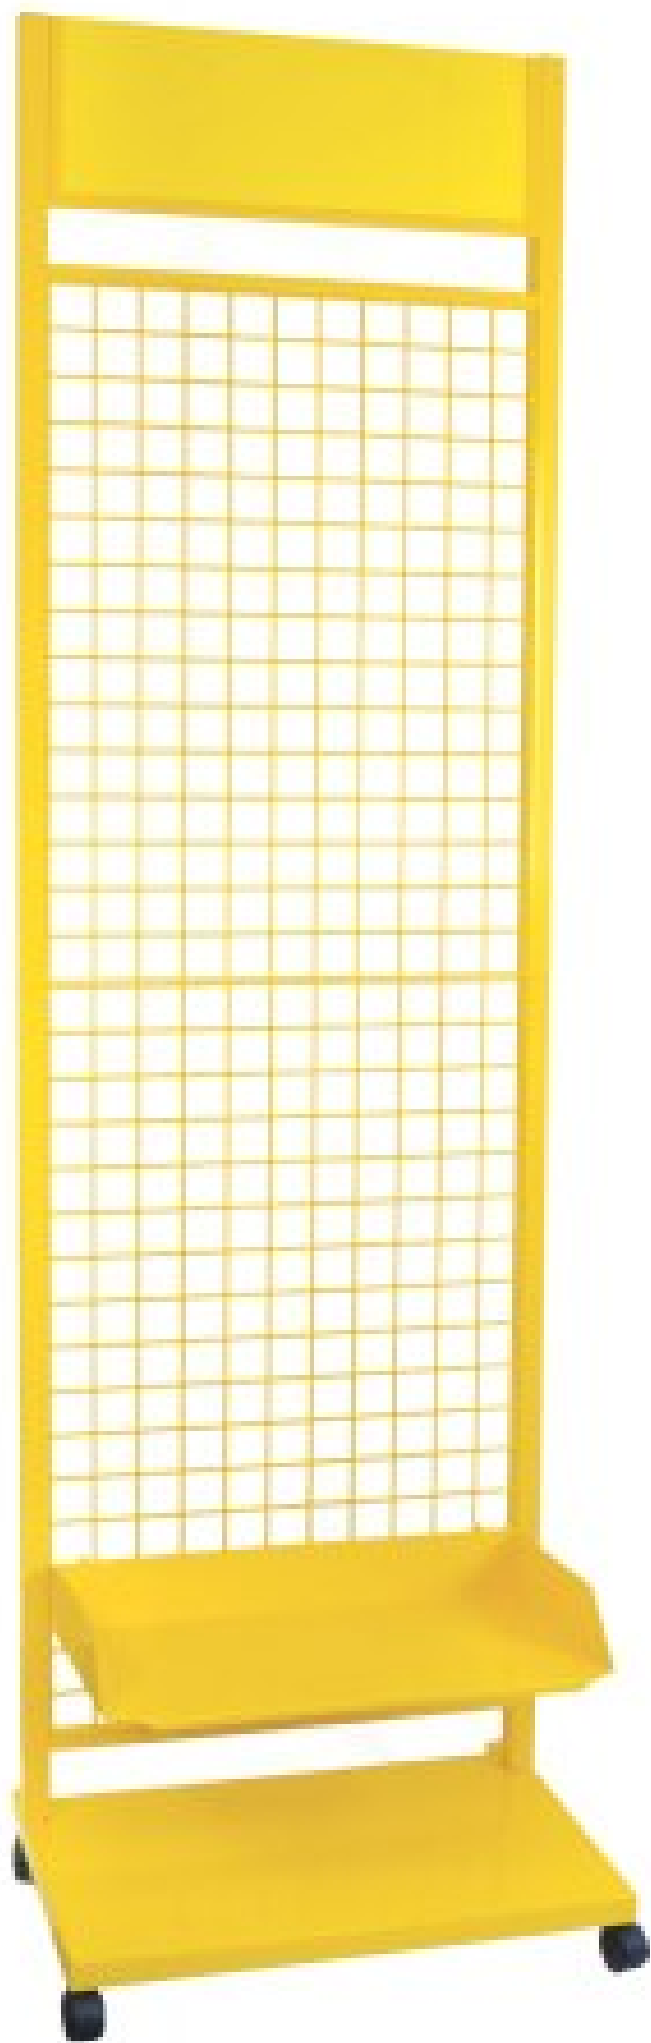

21024

ESPOSITORE MAXI A RETE METALLICA

Collection: **MJTO** - Typology: **BOX - BUSTE - ESPOSITORI** - Material: **METALLO LUCIDO**

PRODUCT DETAILS

NET WEIGHT	12 Kg
PACKAGING	INDIVIDUAL POLYBAG
MINIMUM QUANTITY	x 1 pcs
LENGTH	615 mm
WIDTH	400 mm
HEIGHT	2080 mm

MASTER CARTON

GROSS WEIGHT	15 Kg
CARTON QUANTITY	1 pcs
LENGTH	650 mm
WIDTH	200 mm
HEIGHT	1110 mm