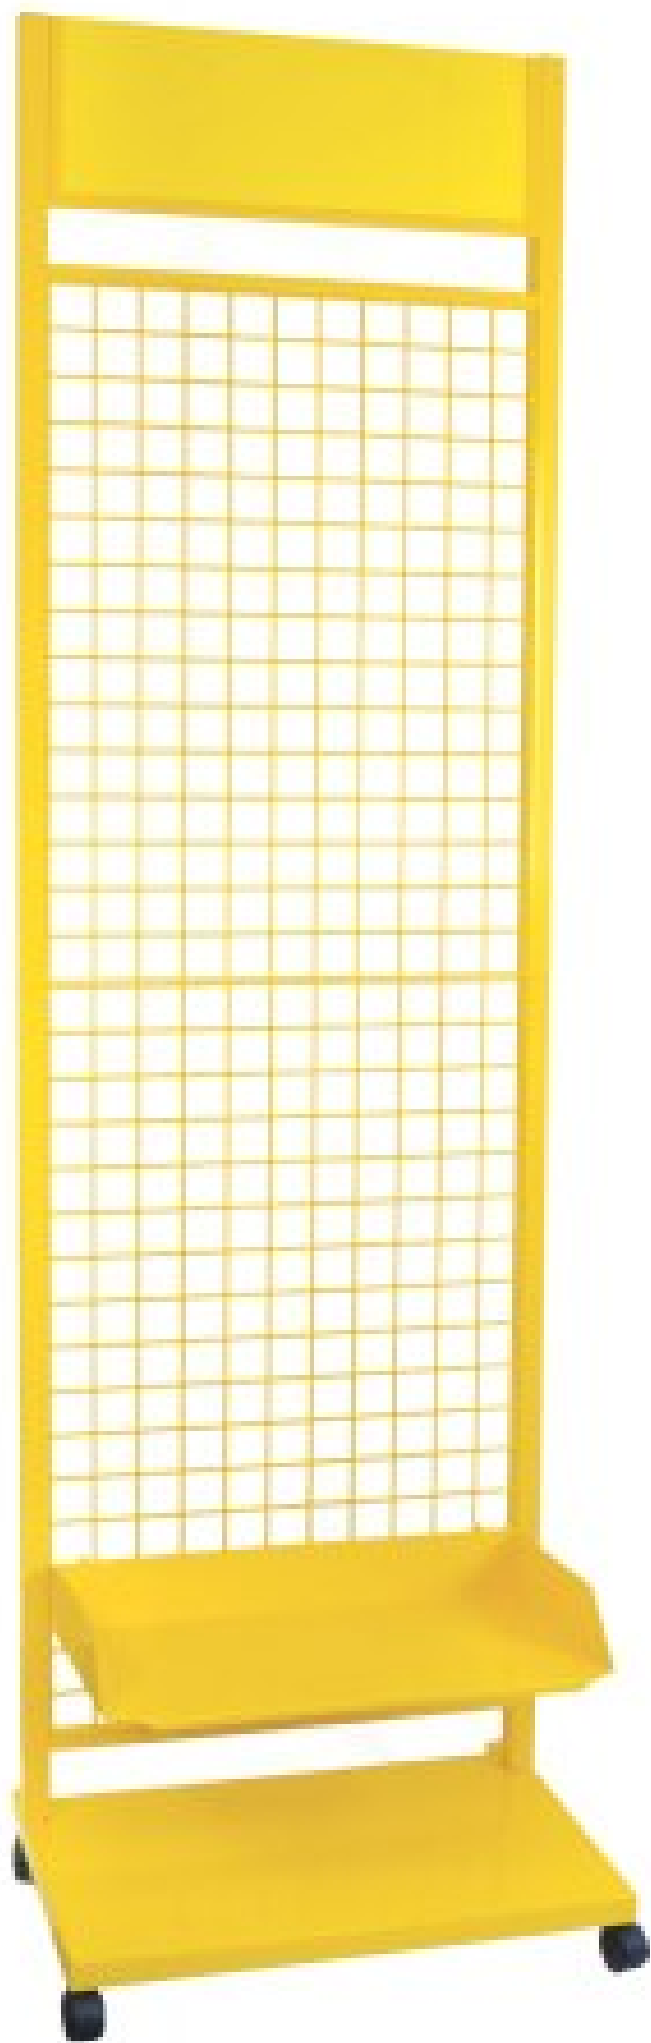

21024

PRESENTOIR MAXI EN FIL METALLIQUE TISSE

Collection: **MJTO** - Tipologie: **BOX - SACHET - EXPOSANTS** - Matériel: **MÉTAL CHROMÉ**

DÉTAILS PRODUITS

POIDS NET	12 Kg
EMBALLAGE INDIVIDUELLE	POLYBAG INDIVIDUEL
QUANTITÉ MINIMALE	x 1 pcs
LONGUEUR	615 mm
LARGEUR	400 mm
HAUTEUR	2080 mm

EMBALLAGE EXTÉRIEUR

POIDS BRUT	15 Kg
QUANTITÉ EMBALLAGE	1 pcs
LONGUEUR	650 mm
LARGEUR	200 mm
HAUTEUR	1110 mm