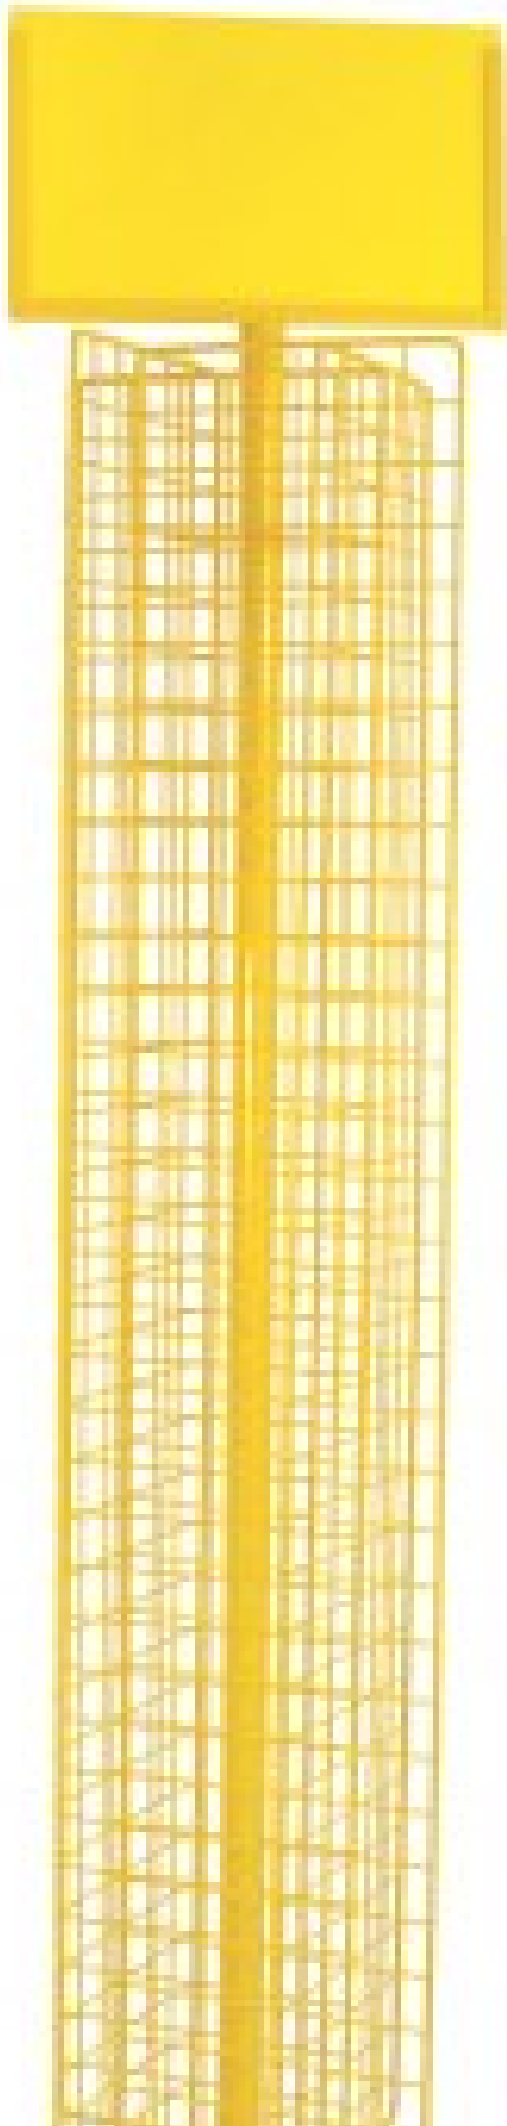

# 21025

**ESPOSITORE GIREVOLE CON RUOTE**

Collezione: **MJTO** - Tipologia: **BOX - BUSTE - ESPOSITORI** - Materiale: **METALLO LUCIDO**

## DETTAGLI ARTICOLO

PESO NETTO	7 Kg
CONFEZIONAMENTO	POLYBAG SINGOLA
QUANTITA' MINIMA	x 1 pz
LUNGHEZZA	240 mm
LARGHEZZA	240 mm
ALTEZZA	1850 mm

## IMBALLO ESTERNO

PESO LORDO	9 Kg
QUANTITA' EXPORT BOX	1 pz
LUNGHEZZA	280 mm
LARGHEZZA	280 mm
ALTEZZA	1000 mm