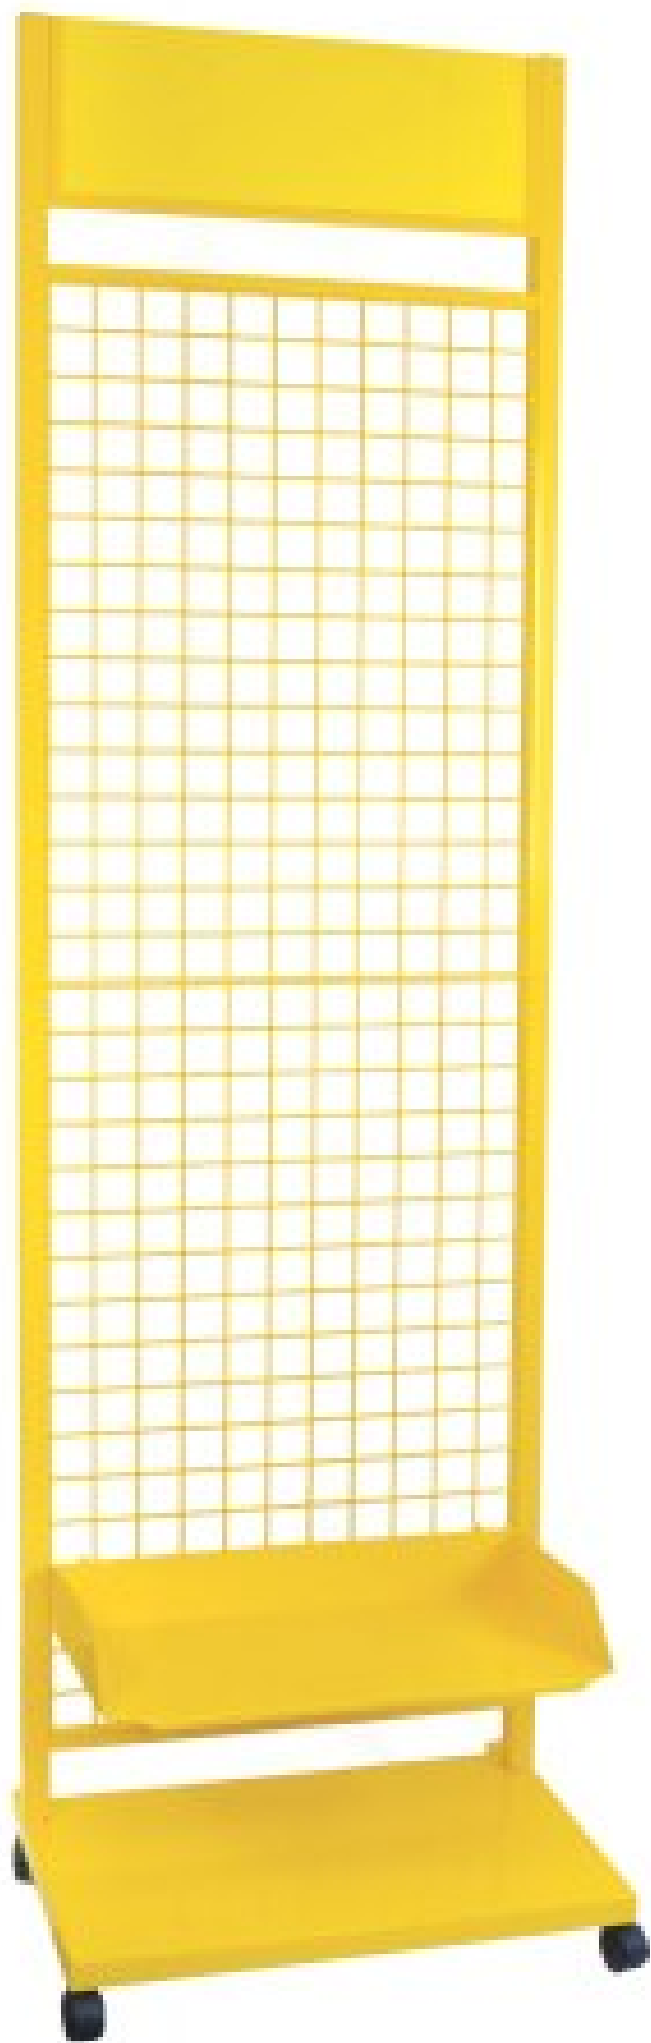

21024

ESPOSITORE MAXI A RETE METALLICA

Collezione: **MJTO** - Tipologia: **BOX - BUSTE - ESPOSITORI** - Materiale: **METALLO LUCIDO**

DETTAGLI ARTICOLO

PESO NETTO	12 Kg
CONFEZIONAMENTO	POLYBAG SINGOLA
QUANTITA' MINIMA	x 1 pz
LUNGHEZZA	615 mm
LARGHEZZA	400 mm
ALTEZZA	2080 mm

IMBALLO ESTERNO

PESO LORDO	15 Kg
QUANTITA' EXPORT BOX	1 pz
LUNGHEZZA	650 mm
LARGHEZZA	200 mm
ALTEZZA	1110 mm